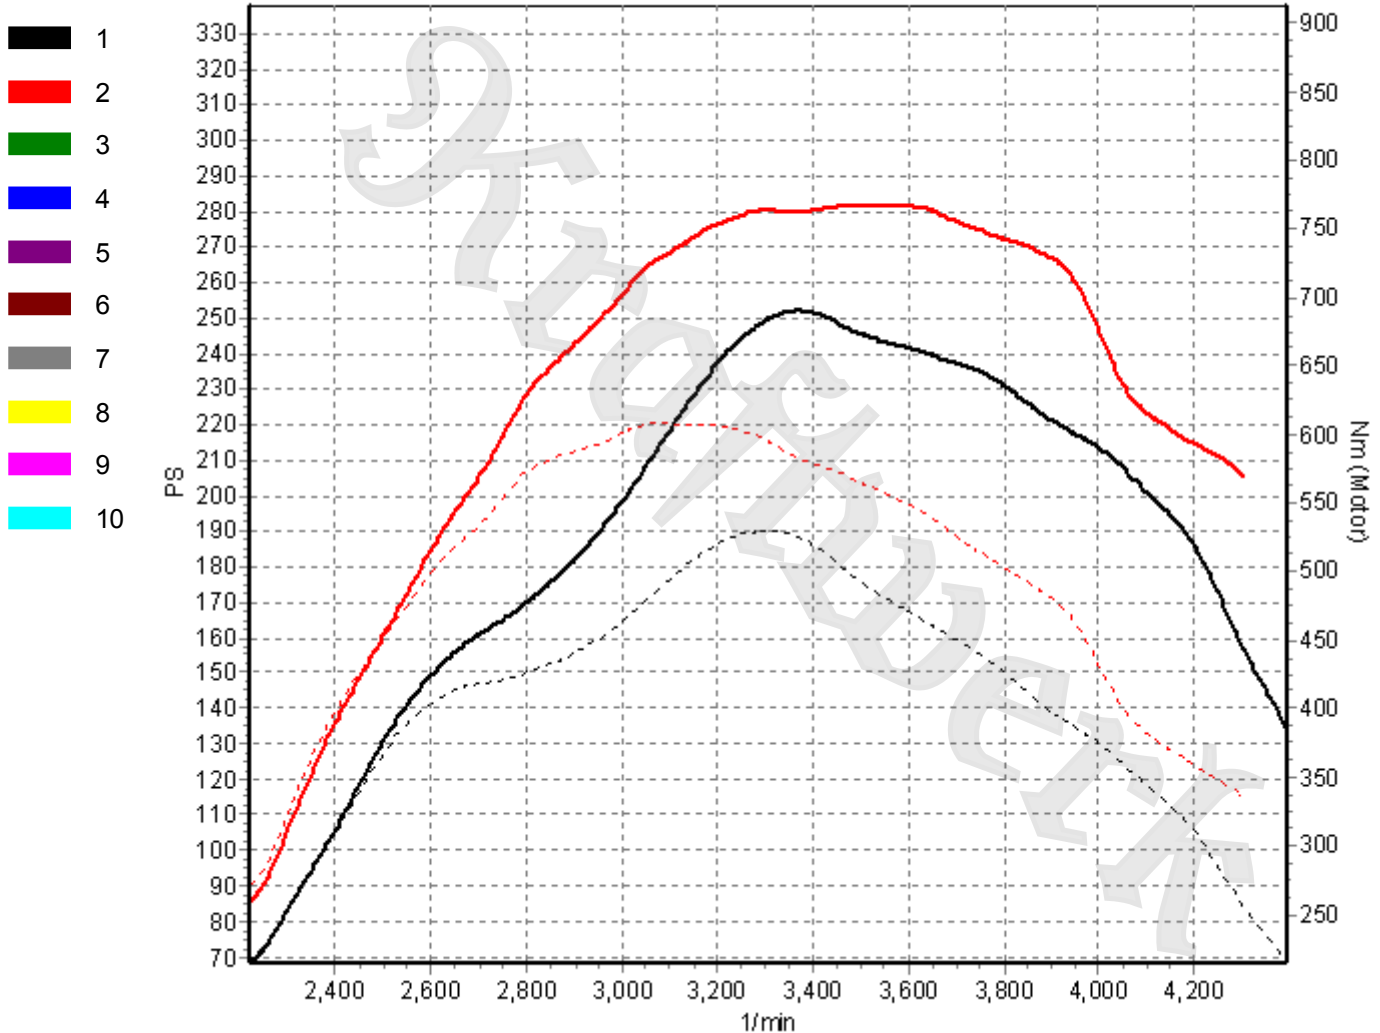

P-max Motorleistung (korr.) / Drehmoment (korr.) / Geschwindigkeit

1

Dodge RAM 3.0 CRD
 Motorleistung (gemessen) 253.8PS @ 167km/h / 3372 1/min
 Radleistung (gemessen) 224.6PS @ 167km/h / 3372 1/min
 Verlustleistung (gemessen) 29.2PS @ 167km/h / 3372 1/min
 Motorleistung (korrigiert) 251.8PS @ 167km/h / 3372 1/min
 Drehmoment (korrigiert) 530Nm @ 3304 1/min (Motor)
 Druck / Temp. (Standard) 995mBar / 19°C (ISO 1585)
 Öltemperatur --
 Bemerkungen Serie

2

Dodge RAM 3.0 CRD
 Motorleistung (gemessen) 283.7PS @ 175km/h / 3533 1/min
 Radleistung (gemessen) 255.2PS @ 175km/h / 3533 1/min
 Verlustleistung (gemessen) 28.6PS @ 175km/h / 3533 1/min
 Motorleistung (korrigiert) 281.8PS @ 175km/h / 3533 1/min
 Drehmoment (korrigiert) 609Nm @ 3078 1/min (Motor)
 Druck / Temp. (Standard) 995mBar / 20°C (ISO 1585)
 Öltemperatur --
 Bemerkungen Kraftwerk