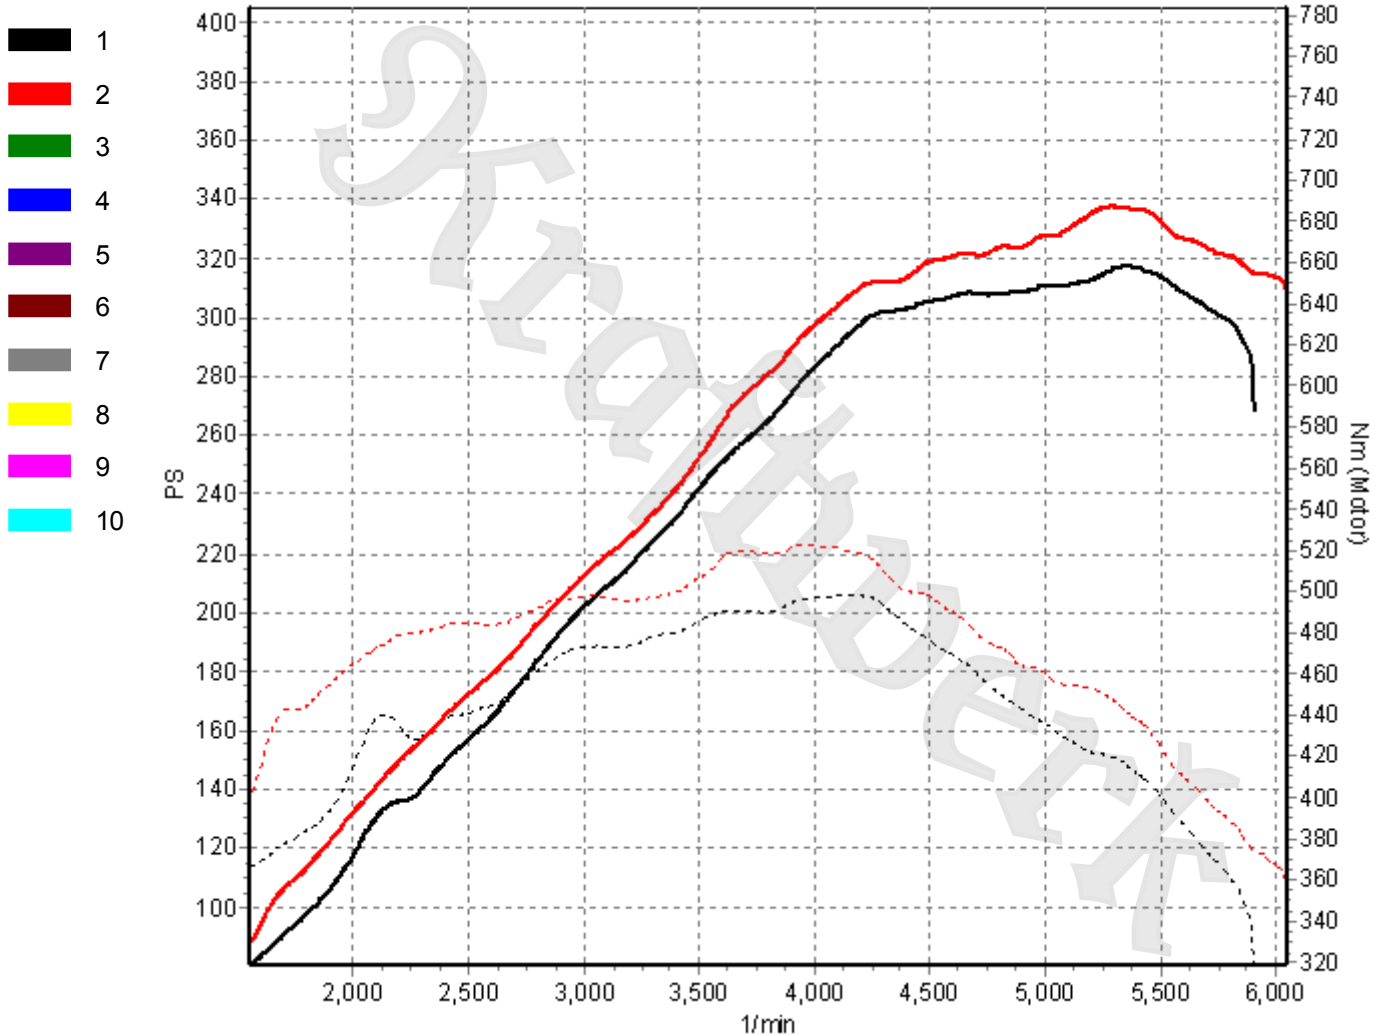

**P-max Motorleistung (korr.) / Drehmoment (korr.) / Geschwindigkeit**

**1**

Dodge Durago 5.7  
 Motorleistung (gemessen) 314.3PS @ 243km/h / 5354 1/min  
 Radleistung (gemessen) 263.4PS @ 243km/h / 5354 1/min  
 Verlustleistung (gemessen) 51.0PS @ 243km/h / 5354 1/min  
 Motorleistung (korrigiert) 317.0PS @ 243km/h / 5354 1/min  
 Drehmoment (korrigiert) 498Nm @ 4145 1/min (Motor)  
 Druck / Temp. (Standard) 981mBar / 24°C (ISO 1585)  
 Öltemperatur –  
 Bemerkungen Serie (2WD)

**2**

Dodge Durago 5.7  
 Motorleistung (gemessen) 334.6PS @ 240km/h / 5288 1/min  
 Radleistung (gemessen) 296.3PS @ 240km/h / 5288 1/min  
 Verlustleistung (gemessen) 38.3PS @ 240km/h / 5288 1/min  
 Motorleistung (korrigiert) 337.7PS @ 240km/h / 5288 1/min  
 Drehmoment (korrigiert) 523Nm @ 3950 1/min (Motor)  
 Druck / Temp. (Standard) 981mBar / 24°C (ISO 1585)  
 Öltemperatur –  
 Bemerkungen Tuning (2WD)