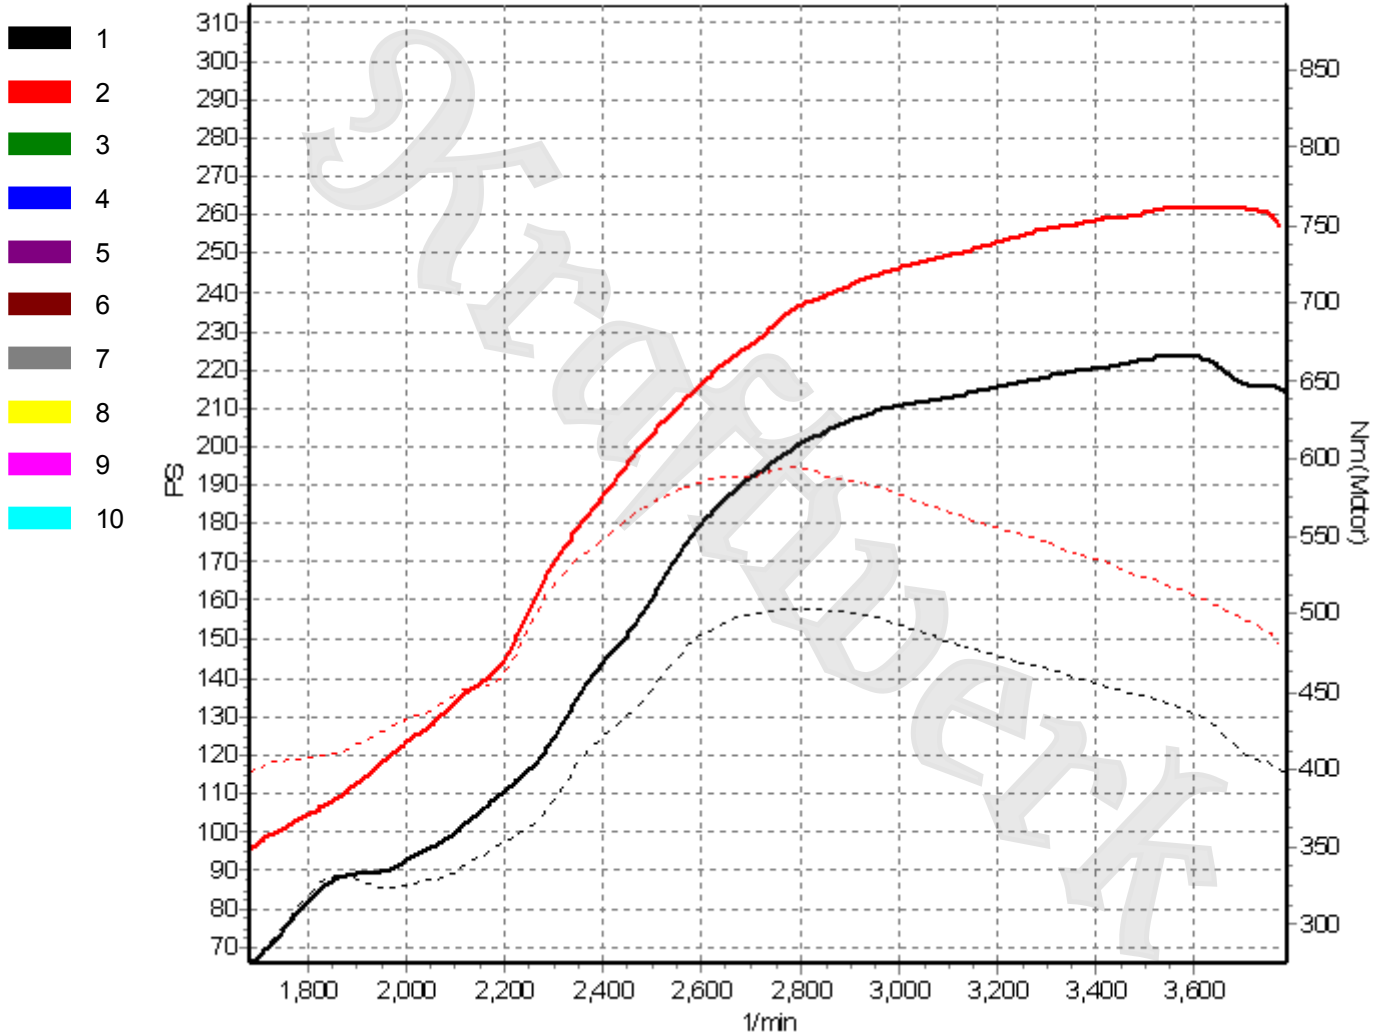

**P-max Motorleistung (kor.) / Drehmoment (kor.) / Geschwindigkeit**

**1**

Motorleistung (gemessen)	226.3PS @ 171km/h / 3588 1/min
Radleistung (gemessen)	198.6PS @ 171km/h / 3588 1/min
Verlustleistung (gemessen)	27.7PS @ 171km/h / 3588 1/min
Motorleistung (korrigiert)	223.5PS @ 171km/h / 3588 1/min
Drehmoment (korrigiert)	504Nm @ 2799 1/min (Motor)
Druck / Temp. (Standard)	993mBar / 15°C (ISO 1585)
Oiltemperatur	--
Bemerkungen	Serie

**2**

Motorleistung (gemessen)	265.7PS @ 172km/h / 3613 1/min
Radleistung (gemessen)	237.3PS @ 172km/h / 3613 1/min
Verlustleistung (gemessen)	28.4PS @ 172km/h / 3613 1/min
Motorleistung (korrigiert)	262.2PS @ 172km/h / 3613 1/min
Drehmoment (korrigiert)	595Nm @ 2778 1/min (Motor)
Druck / Temp. (Standard)	993mBar / 15°C (ISO 1585)
Oiltemperatur	--
Bemerkungen	Tuning